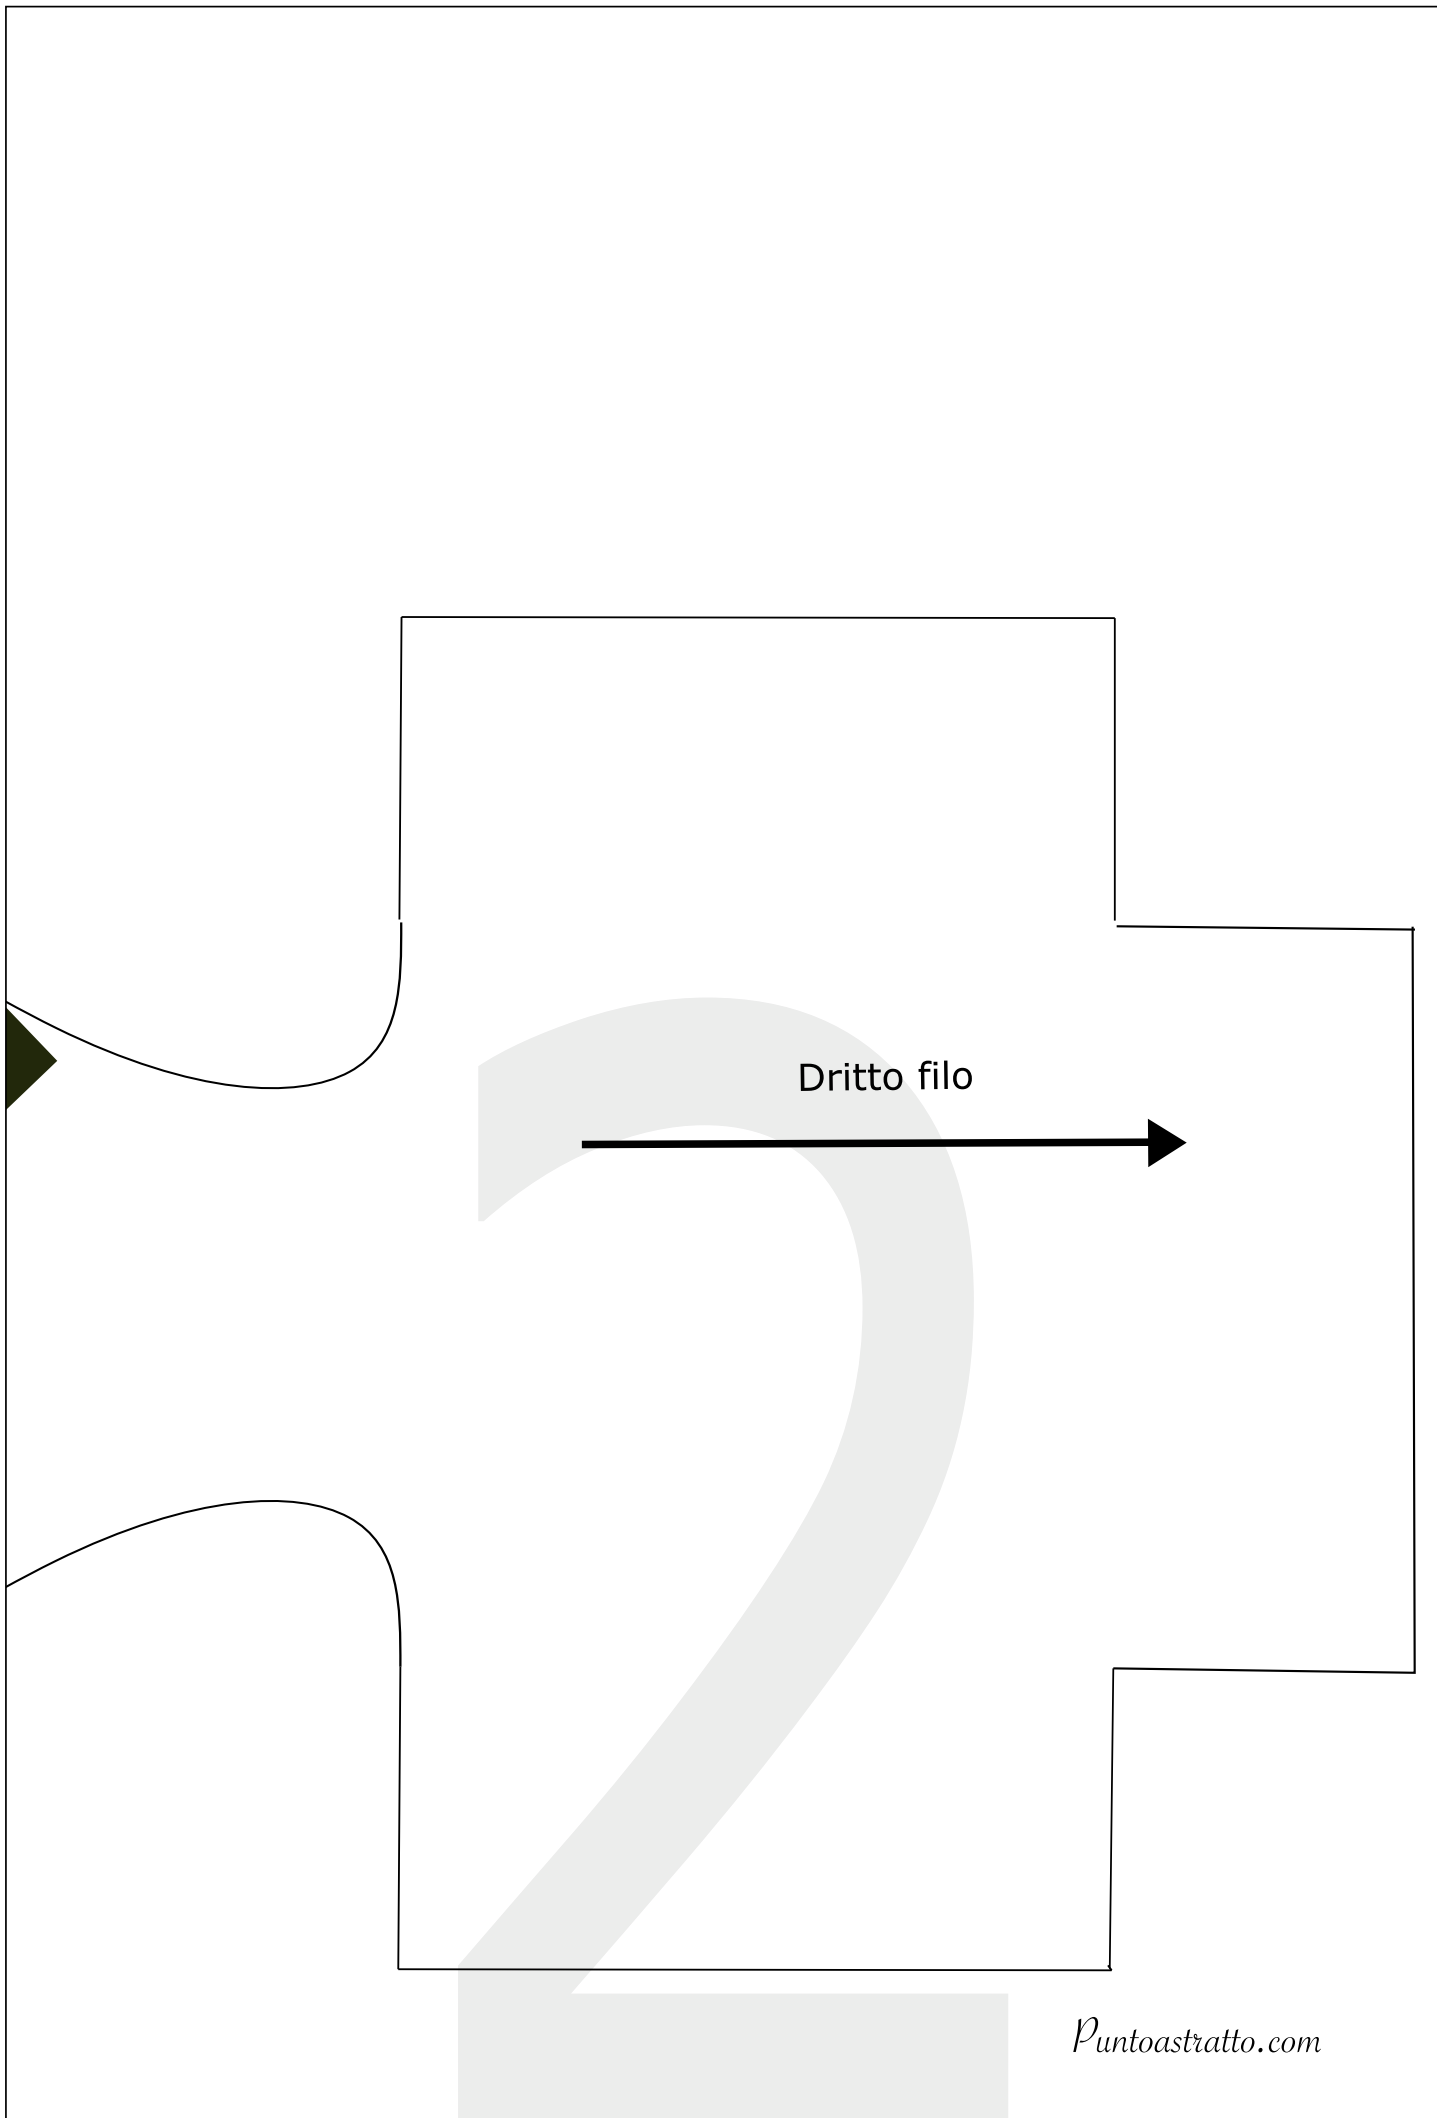

Coniglio pasquale portaovetti

Quadrato
di
prova
6x6 cm.

Tagliare 2 volte su stoffa fantasia
2 volte su stoffa tinta unita

Dritto filo